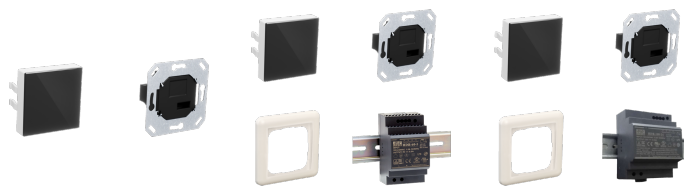

RC-2-VD P/2

DECENTRALNA WENTYLACJA

NUMER URZĄDZENIA: 207048

Przekonaj się, jak prosta jest wentylacja.

Potrzebujesz więcej świeżego powietrza? Wystarczy dotknąć elegancko zaprojektowanego, pełnokolorowego ekranu dotykowego regulatora do naszych decentralnych systemów wentylacyjnych. Dzięki wygodnemu i inteligentnemu sterowaniu w łatwy sposób określisz jakość powietrza w danym pomieszczeniu. Do wyboru jest pięć różnych poziomów wentylacji oraz programator czasowy.

Najlepsza ochrona przed pleśnią: odprowadzanie wilgoci.

Można sterować wentylacją zewnętrzną, aby szybko przewietrzyć instalację powietrzną o wysokiej wilgotności lub z dużą ilością emitowanych zapachów. Szybkie odprowadzanie wody, aby zapobiec pleśni. Wyższy poziom bezpieczeństwa i komfortu zapewnia opcjonalny czujnik wilgotności. Gdy tylko zostanie osiągnięty określony poziom wilgotności, poziom wentylacji zostanie automatycznie dostosowany.

**RC-2-VD P/4**Numer urządzenia:
207049**RC-2-VD P/8**Numer urządzenia:
207050

Najważniejsze cechy

Intuicyjna i łatwa obsługa z poziomu aplikacji

Możliwość integracji z systemem zarządzania budynkiem

Typ	RC-2-VD P/2	RC-2-VD P/4	RC-2-VD P/8
Numer katalogowy	207048	207049	207050

Dane techniczne

Ilość wentylatorów na sterownik	maks. 2	maks. 4	maks. 8
Stopień ochrony (IP)	IP 00	IP 00	IP 00
Kolor	Biały	Biały	Biały
Napięcie wyjściowe	230 V	230 V	230 V
Szerokość	80 mm	80 mm	80 mm
Wysokość	80 mm	80 mm	80 mm
Głębokość	9 mm	9 mm	9 mm
Wysokość modułu sterowania	70 mm	70 mm	70 mm
Głębokość modułu sterowania	47 mm	47 mm	47 mm
Szerokość modułu sterowania	70 mm	70 mm	70 mm