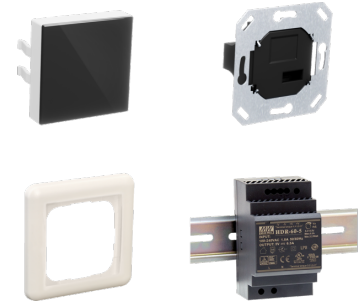

RC-2-VD P/4

DECENTRALNA WENTYLACJA

NUMER URZĄDZENIA: 207049

Przekonaj się, jak prosta jest wentylacja.

Potrzebujesz więcej świeżego powietrza? Wystarczy dotknąć elegancko zaprojektowanego, pełnokolorowego ekranu dotykowego regulatora do naszych decentralnych systemów wentylacyjnych. Dzięki wygodnemu i inteligentnemu sterowaniu w łatwy sposób określisz jakość powietrza w danym pomieszczeniu. Do wyboru jest pięć różnych poziomów wentylacji oraz programator czasowy.

Najlepsza ochrona przed pleśnią: odprowadzanie wilgoci.

Można sterować wentylacją zewnętrzną, aby szybko przewietrzyć instalację powietrzną o wysokiej wilgotności lub z dużą ilością emitowanych zapachów. Szybkie odprowadzanie wody, aby zapobiec pleśni. Wyższy poziom bezpieczeństwa i komfortu zapewnia opcjonalny czujnik wilgotności. Gdy tylko zostanie osiągnięty określony poziom wilgotności, poziom wentylacji zostanie automatycznie dostosowany.

RC-2-VD P/2

Numer urządzenia:
207048

RC-2-VD P/8

Numer urządzenia:
207050

Najważniejsze cechy

Intuicyjna i łatwa obsługa z poziomu aplikacji

Możliwość integracji z systemem zarządzania budynkiem

Typ	RC-2-VD P/2	RC-2-VD P/4	RC-2-VD P/8
Numer katalogowy	207048	207049	207050

Dane techniczne

Ilość wentylatorów na sterownik	maks. 2	maks. 4	maks. 8
Stopień ochrony (IP)	IP 00	IP 00	IP 00
Kolor	Biały	Biały	Biały
Napięcie wyjściowe	230 V	230 V	230 V
Szerokość	80 mm	80 mm	80 mm
Wysokość	80 mm	80 mm	80 mm
Głębokość	9 mm	9 mm	9 mm
Wysokość modułu sterowania	70 mm	70 mm	70 mm
Głębokość modułu sterowania	47 mm	47 mm	47 mm
Szerokość modułu sterowania	70 mm	70 mm	70 mm