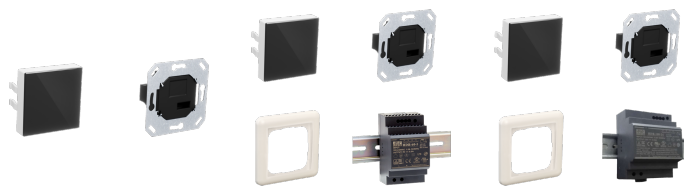

RC-2-VD P/4

DECENTRALNA WENTYLACJA

NUMER URZĄDZENIA: 207049

Przekonaj się, jak prosta jest wentylacja.

Potrzebujesz więcej świeżego powietrza? Wystarczy dotknąć elegancko zaprojektowanego, pełnokolorowego ekranu dotykowego regulatora do naszych decentralnych systemów wentylacyjnych. Dzięki wygodnemu i inteligentnemu sterowaniu w łatwy sposób określisz jakość powietrza w danym pomieszczeniu. Do wyboru jest pięć różnych poziomów wentylacji oraz programator czasowy.

RC-2-VD P/2

Numer urządzenia:
207048

RC-2-VD P/8

Numer urządzenia:
207050

Najważniejsze cechy

Intuicyjna i łatwa obsługa z poziomu aplikacji

Możliwość integracji z systemem zarządzania budynkiem

Typ	RC-2-VD P/2	RC-2-VD P/4	RC-2-VD P/8
Numer katalogowy	207048	207049	207050

Dane techniczne

Ilość wentylatorów na sterownik	maks. 2	maks. 4	maks. 8
Stopień ochrony (IP)	IP 00	IP 00	IP 00
Kolor	Biały	Biały	Biały
Napięcie wyjściowe	230 V	230 V	230 V
Szerokość	80 mm	80 mm	80 mm
Wysokość	80 mm	80 mm	80 mm
Głębokość	9 mm	9 mm	9 mm
Wysokość modułu sterowania	70 mm	70 mm	70 mm
Głębokość modułu sterowania	47 mm	47 mm	47 mm
Szerokość modułu sterowania	70 mm	70 mm	70 mm