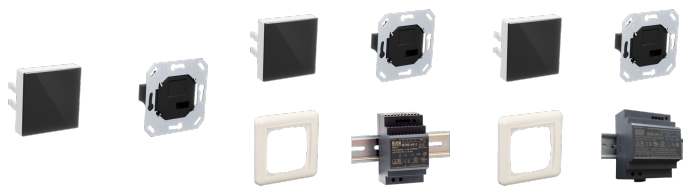

RC-2-VD P/8

DECENTRALNA WENTYLACJA

NUMER URZĄDZENIA: 207050

Przekonaj się, jak prosta jest wentylacja.

Potrzebujesz więcej świeżego powietrza? Wystarczy dotknąć elegancko zaprojektowanego, pełnokolorowego ekranu dotykowego regulatora do naszych decentralnych systemów wentylacyjnych. Dzięki wygodnemu i inteligentnemu sterowaniu w łatwy sposób określisz jakość powietrza w danym pomieszczeniu. Do wyboru jest pięć różnych poziomów wentylacji oraz programator czasowy.

RC-2-VD P/2

Numer urządzenia:
207048

RC-2-VD P/4

Numer urządzenia:
207049

Najważniejsze cechy

Intuicyjna i łatwa obsługa z poziomu aplikacji

Możliwość integracji z systemem zarządzania budynkiem

Typ	RC-2-VD P/2	RC-2-VD P/4	RC-2-VD P/8
Numer katalogowy	207048	207049	207050

Dane techniczne

Ilość wentylatorów na sterownik	maks. 2	maks. 4	maks. 8
Stopień ochrony (IP)	IP 00	IP 00	IP 00
Kolor	Biały	Biały	Biały
Napięcie wyjściowe	230 V	230 V	230 V
Szerokość	80 mm	80 mm	80 mm
Wysokość	80 mm	80 mm	80 mm
Głębokość	9 mm	9 mm	9 mm
Wysokość modułu sterowania	70 mm	70 mm	70 mm
Głębokość modułu sterowania	47 mm	47 mm	47 mm
Szerokość modułu sterowania	70 mm	70 mm	70 mm